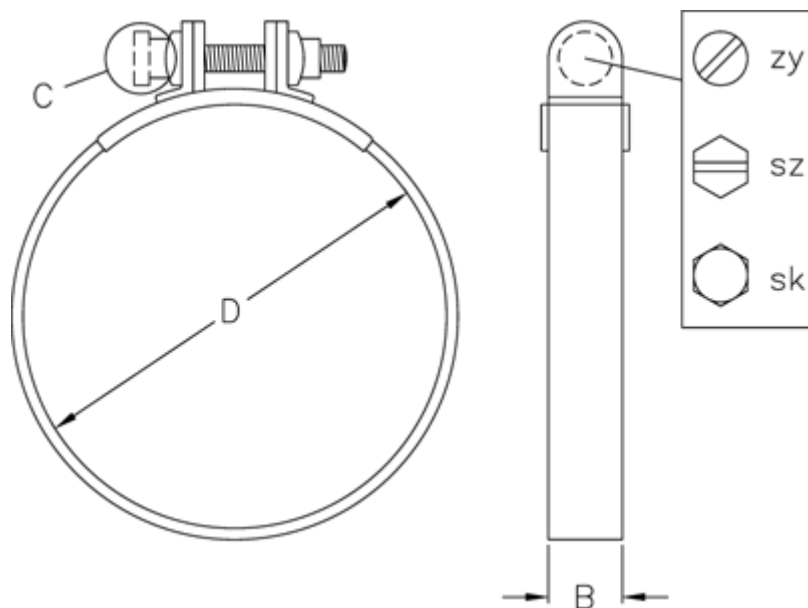

Varenummer: 021208980022
Beskrivelse: Norma slangebånd S 22/9 ZY W1

Mål

Bredde B = 9
C (Skruetype) = ZY
Diameter D = 22